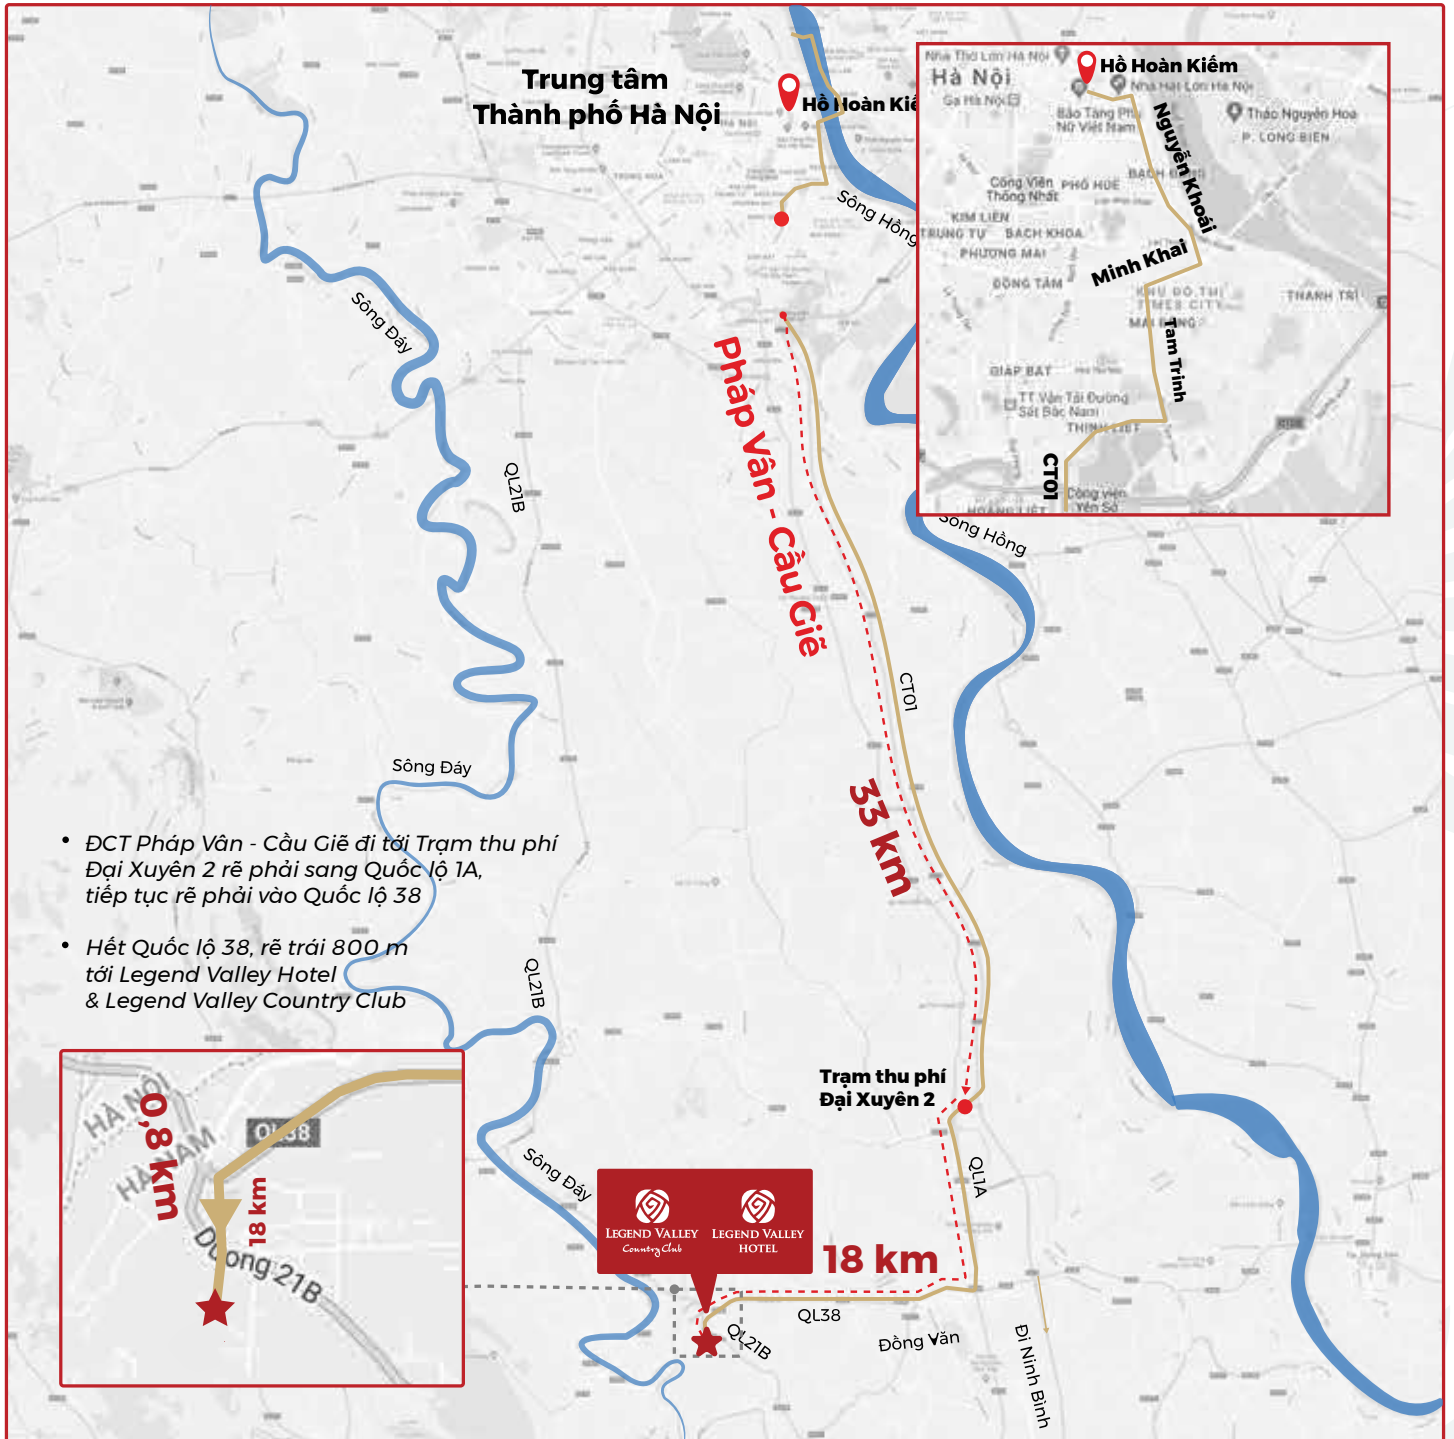

📍 Tổ dân phố Quang Thừa, phường Tượng Lĩnh, thị xã Kim Bảng, tỉnh Hà Nam

✉ sales@legendvalleyhotel.vn

☎ (+84) 374 635 588